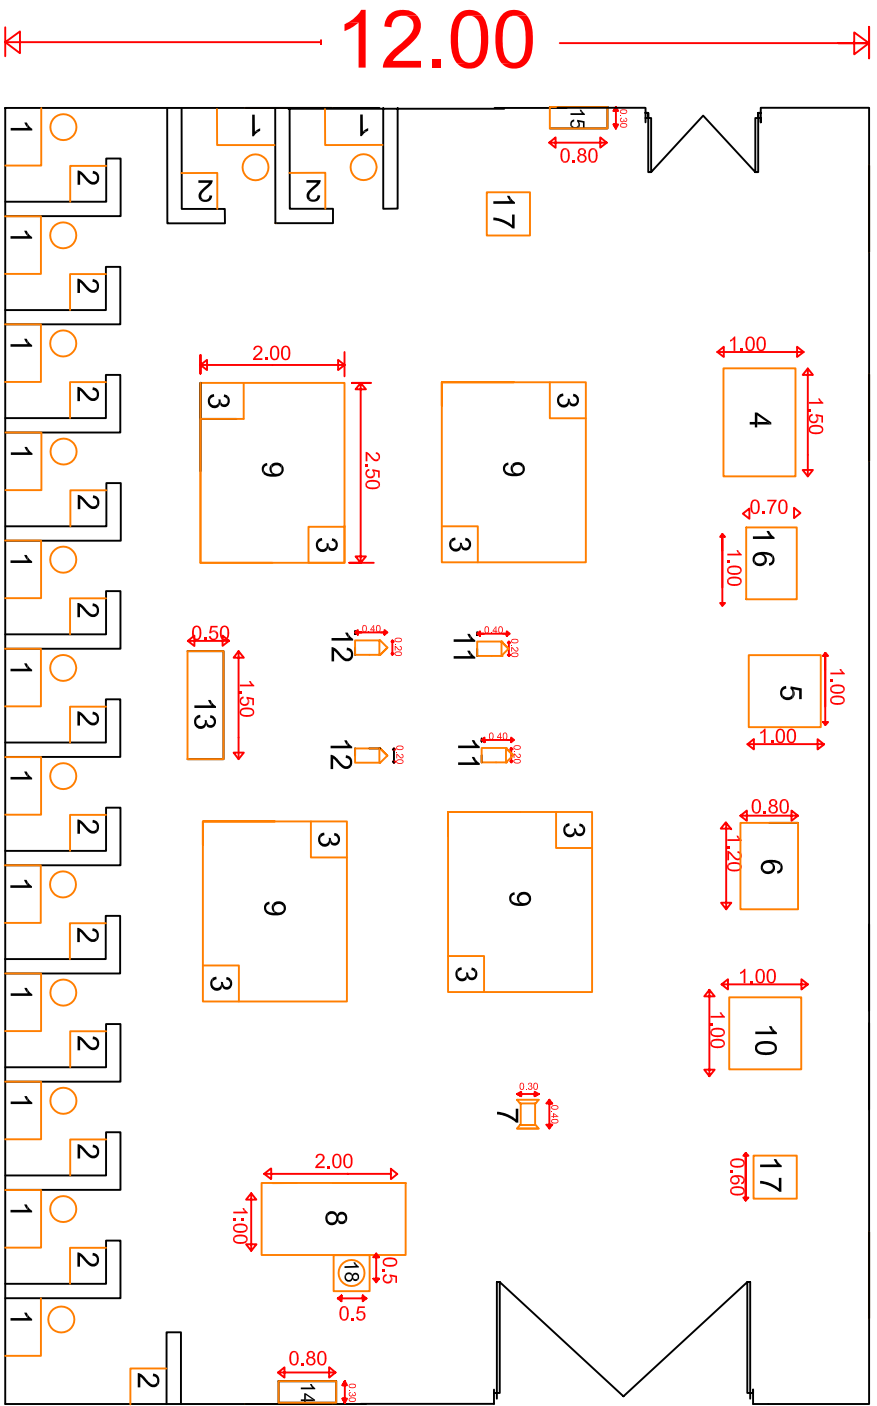

18.00

Welder SMAW