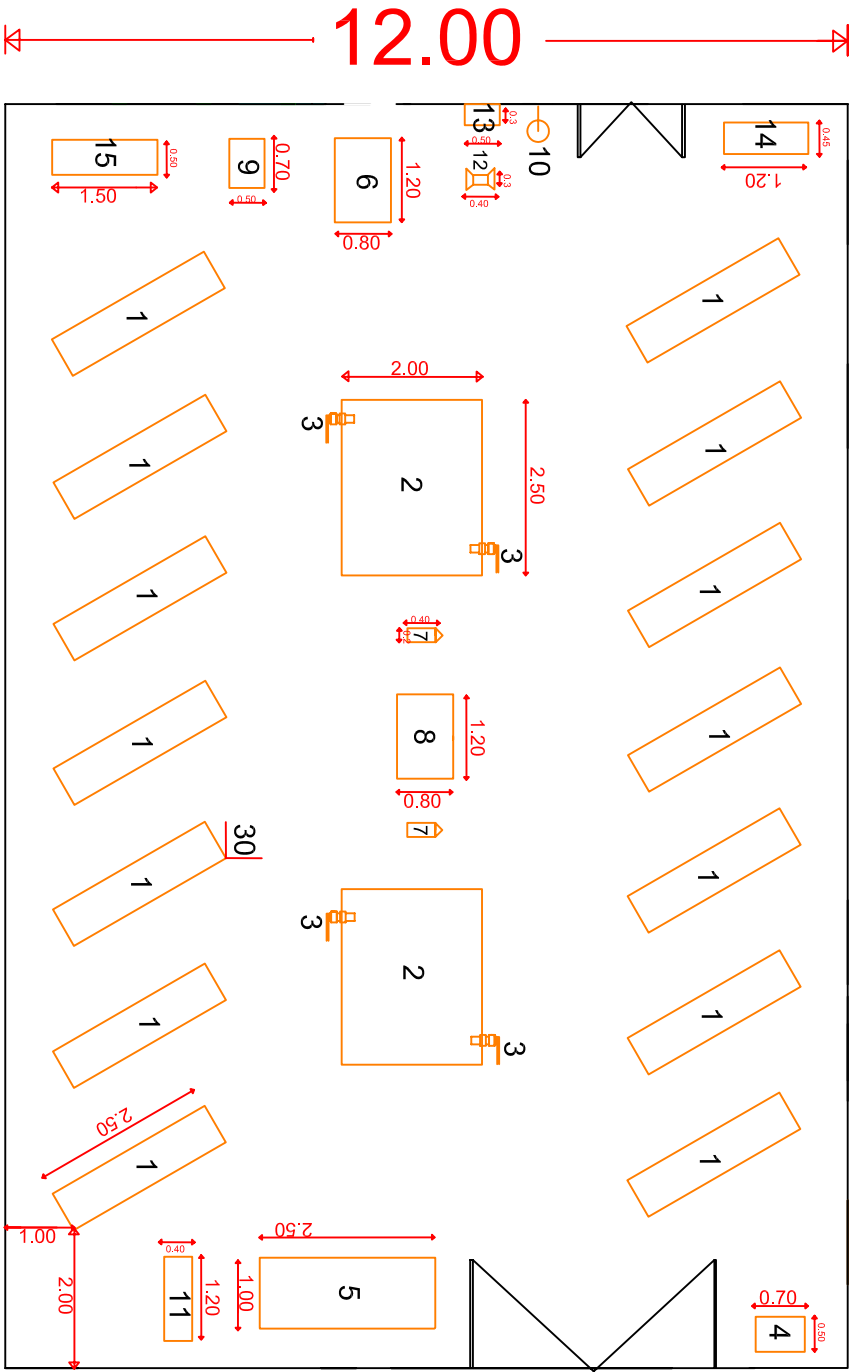

18.00

Turning level2